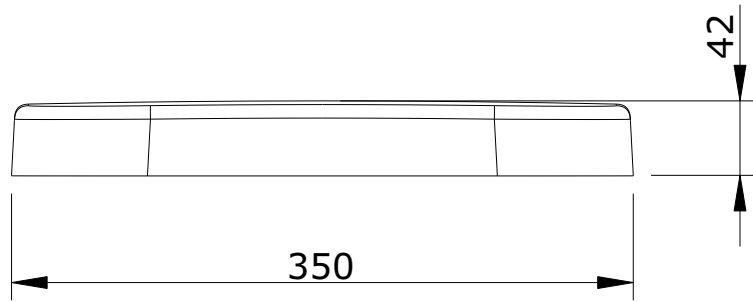

série: Advance descrição: tampa do tampo de sanita

código: 22711/31 revisão: 00

sanindusa[®]

Os produtos apresentados seguem especificações técnicas internas da SANINDUSA.

As dimensões são meramente indicativas.

We reserve the right to introduce technical improvements in our products without previous advice.

série: Advance

descrição: aro do tampo de sanita

código: 22711/31

revisão: 00

sanindusa®

Os produtos apresentados seguem especificações técnicas internas da SANINDUSA.