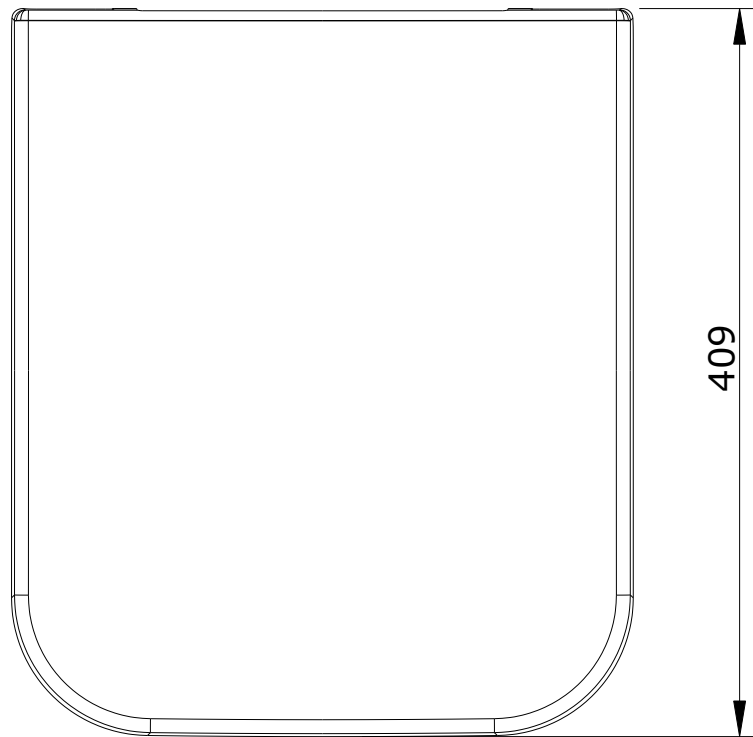

série: Advance descrição: tampa do tampo de sanita

código: 22711/31 revisão: 00

sanindusa[®]

Os produtos apresentados seguem especificações técnicas internas da SANINDUSA.

As dimensões são meramente indicativas.

We reserve the right to introduce technical improvements in our products without previous advice.

série: Advance

descrição: aro do tampo de sanita

código: 22711/31

revisão: 00

sanindusa®

Os produtos apresentados seguem especificações técnicas internas da SANINDUSA.