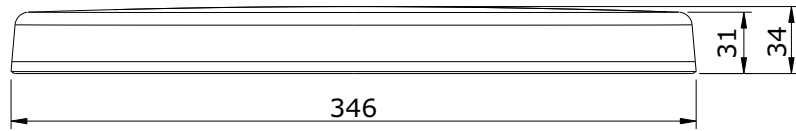

série: Easy

descrição: tampo de sanita slowclose

sanindusa®

código: 23131

revisão: 00

Os produtos apresentados seguem especificações técnicas internas da SANINDUSA.

As dimensões são meramente indicativas.

Reservamos o direito de fazer alterações técnicas que permitam melhorar a funcionalidade dos nossos produtos, sem aviso prévio.

The presented products follow technical specifications from SANINDUSA.

The dimensions of the pieces are merely a reference.

We reserve the right to introduce technical improvements in our products without previous advice.