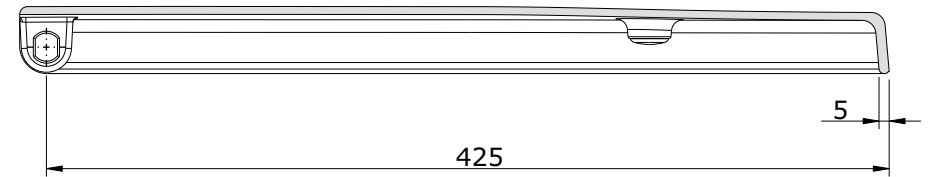

série: Easy

descrição: tampo de sanita slowclose

sanindusa®

código: 23131

revisão: 00

Os produtos apresentados seguem especificações técnicas internas da SANINDUSA.

As dimensões são meramente indicativas.

Reservamos o direito de fazer alterações técnicas que permitam melhorar a funcionalidade dos nossos produtos, sem aviso prévio.

The presented products follow technical specifications from SANINDUSA.

The dimensions of the pieces are merely a reference.

We reserve the right to introduce technical improvements in our products without previous advice.