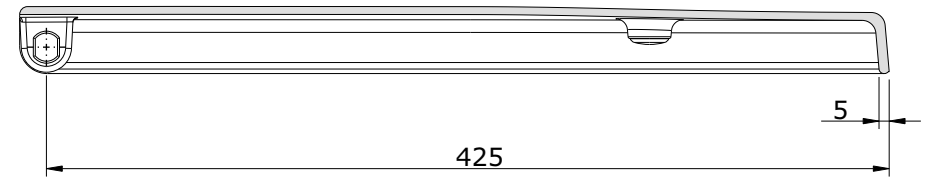

série: Easy

descrição: tampo de sanita

sanindusa®

código: 23111

revisão: 00

Os produtos apresentados seguem especificações técnicas internas da SANINDUSA.

As dimensões são meramente indicativas.

Reservamos o direito de fazer alterações técnicas que permitam melhorar a funcionalidade dos nossos produtos, sem aviso prévio.

The presented products follow technical specifications from SANINDUSA.

The dimensions of the pieces are merely a reference.

We reserve the right to introduce technical improvements in our products without previous advice.