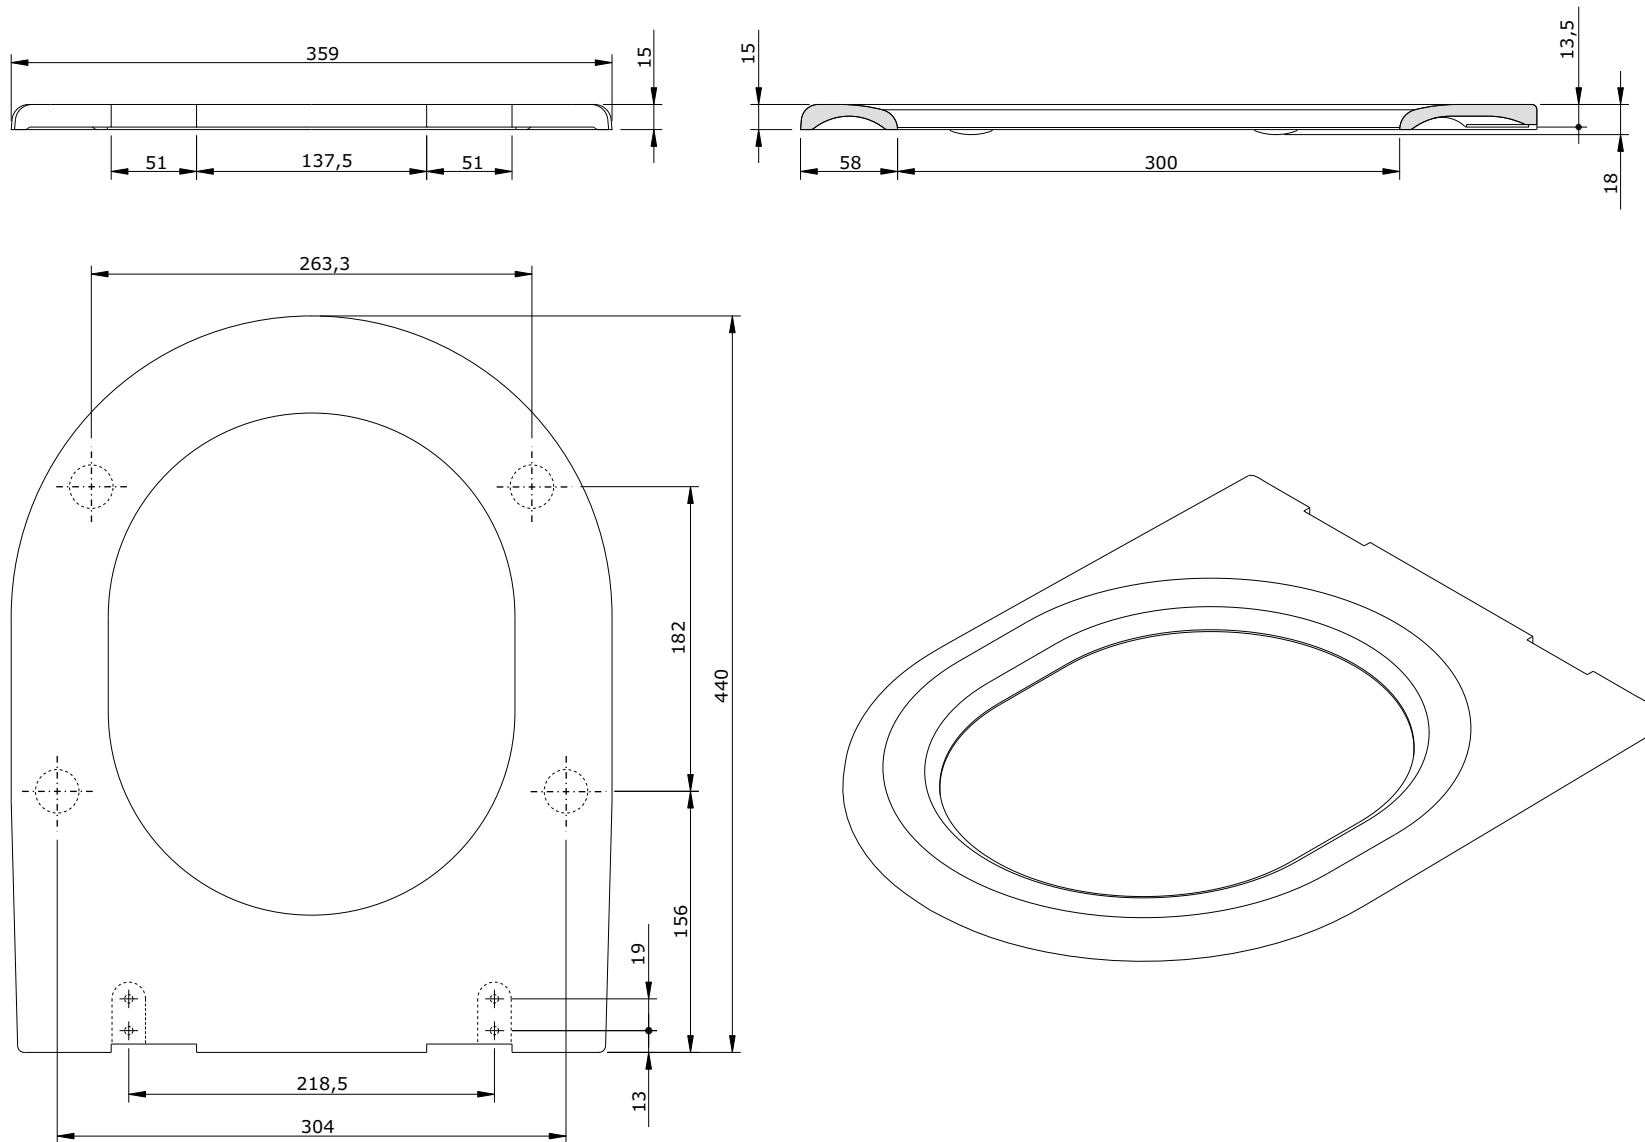

série: Jade

descrição: Tampa do tampo de sanita

sanindusa®

código: 20411

revisão: 00

Os produtos apresentados seguem especificações técnicas internas da SANINDUSA.

As dimensões são meramente indicativas.

Reservamos o direito de fazer alterações técnicas que permitam melhorar a funcionalidade dos nossos produtos, sem aviso prévio.

The presented products follow technical specifications from SANINDUSA.

The dimensions of the pieces are merely a reference.

We reserve the right to introduce technical improvements in our products without previous advice.

Os produtos apresentados seguem especificações técnicas internas da SANINDUSA.
 As dimensões são meramente indicativas.
 Reservamos o direito de fazer alterações técnicas que permitam melhorar a funcionalidade dos nossos produtos, sem aviso prévio.