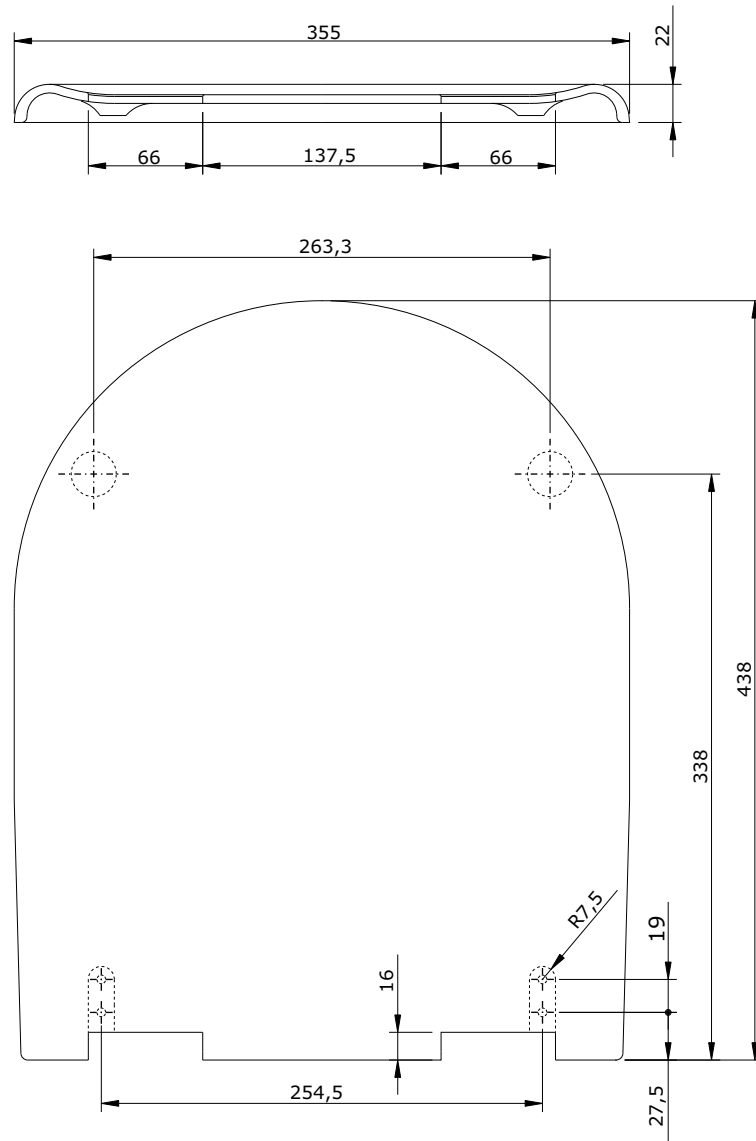

série: Jade

descrição: Tampa do tampo de sanita

sanindusa®

código: 20411

revisão: 00

Os produtos apresentados seguem especificações técnicas internas da SANINDUSA.

As dimensões são meramente indicativas.

Reservamos o direito de fazer alterações técnicas que permitam melhorar a funcionalidade dos nossos produtos, sem aviso prévio.