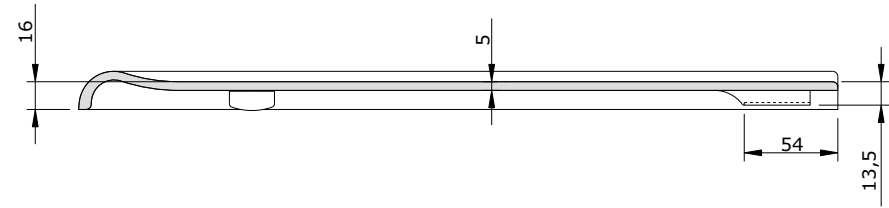

série: Jade

descrição: Tampa do tampo de sanita

sanindusa®

código: 20411

revisão: 00

Os produtos apresentados seguem especificações técnicas internas da SANINDUSA.

As dimensões são meramente indicativas.

Reservamos o direito de fazer alterações técnicas que permitam melhorar a funcionalidade dos nossos produtos, sem aviso prévio.

The presented products follow technical specifications from SANINDUSA.

The dimensions of the pieces are merely a reference.

We reserve the right to introduce technical improvements in our products without previous advice.

Os produtos apresentados seguem especificações técnicas internas da SANINDUSA.
 As dimensões são meramente indicativas.
 Reservamos o direito de fazer alterações técnicas que permitam melhorar a funcionalidade dos nossos produtos, sem aviso prévio.