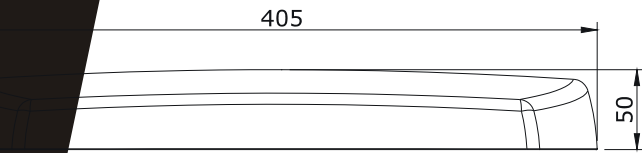

Nome: M... Descrição: Tapa do tampo de sanita

Origem: ... Versão: 00

Os produtos apresentados seguem especificações técnicas internas da SANINDUSA.

As dimensões são meramente indicativas.

Reservamos o direito de fazer alterações técnicas que permitam melhorar a funcionalidade dos nossos produtos, sem aviso prévio.

série: Millennium

descrição: Aro do tampo de sanita

código: 20511

revisão: 00

sanindusa®

Os produtos apresentados seguem especificações técnicas internas da SANINDUSA.  
As dimensões são meramente indicativas.  
Reservamos o direito de fazer alterações técnicas que permitam melhorar a funcionalidade dos nossos produtos, sem aviso prévio.