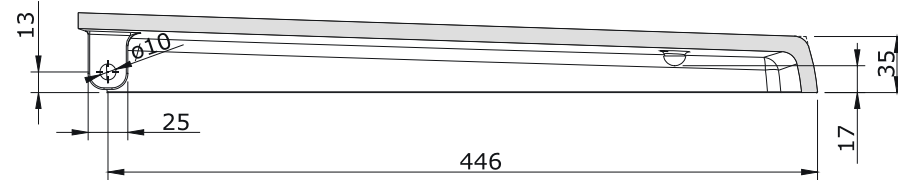

Nome: M... Descrição: Tapa do tampo de sanita

Origem: ... Versão: 00

Os produtos apresentados seguem especificações técnicas internas da SANINDUSA.

As dimensões são meramente indicativas.

Reservamos o direito de fazer alterações técnicas que permitam melhorar a funcionalidade dos nossos produtos, sem aviso prévio.

The presented products follow technical specifications from SANINDUSA.

The dimensions of the pieces are merely a reference.

We reserve the right to introduce technical improvements in our products without previous advice.

série: Millennium

descrição: Aro do tampo de sanita

código: 20511

revisão: 00

sanindusa®

Os produtos apresentados seguem especificações técnicas internas da SANINDUSA.  
As dimensões são meramente indicativas.  
Reservamos o direito de fazer alterações técnicas que permitam melhorar a funcionalidade dos nossos produtos, sem aviso prévio.