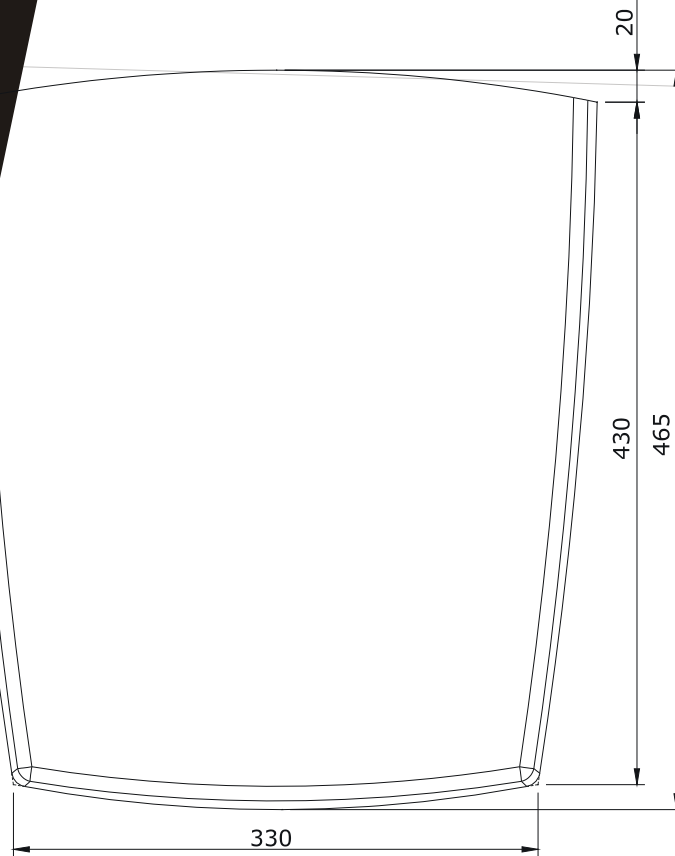

Nome: M... Descrição: Tapa do tampo de sanita

Origem: ... Versão: 00

Os produtos apresentados seguem especificações técnicas internas da SANINDUSA.

As dimensões são meramente indicativas.

Reservamos o direito de fazer alterações técnicas que permitam melhorar a funcionalidade dos nossos produtos, sem aviso prévio.

série: Millennium

descrição: Aro do tampo de sanita

código: 20511

revisão: 00

sanindusa®

Os produtos apresentados seguem especificações técnicas internas da SANINDUSA.  
As dimensões são meramente indicativas.  
Reservamos o direito de fazer alterações técnicas que permitam melhorar a funcionalidade dos nossos produtos, sem aviso prévio.